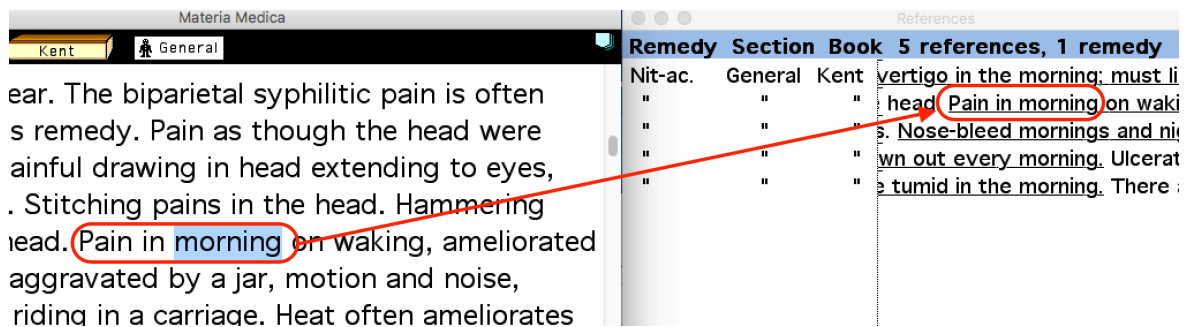

同じ本の同じレメディーで違う単語を調べたければ、限定をそのままにして、別の
 単語を打ち込んでしらべます 例) morning

一番上の'morning'をダブルクリックして見ましょう

するとズバリその文に行ってくれました

では、キーボードの'tab'キーを押して見ましょう
 すると検索で見つかった「次」の文章を表示してくれます

MacRepertoryに入っているマテリアメディカで単語を検索するのはもっと簡単です
 ので、そちらもご覧ください。